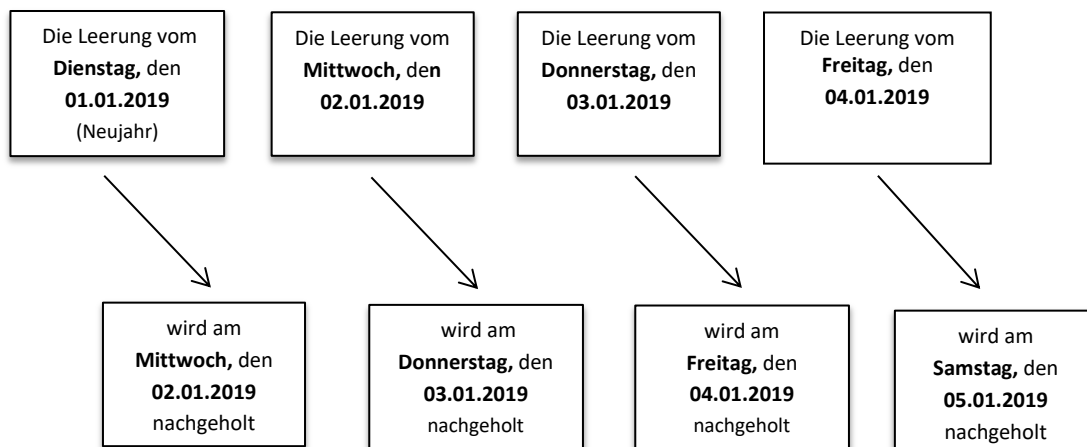

**Gelbe Tonne und Rest-, Bio- sowie Papiermüllabfuhr an Weihnachten
und Neujahr 2018/2019**

In der Weihnachtswoche verschiebt sich die Rest-, Papier- und Biomüllabfuhr wie folgt:

In der Neujahrswoche verschiebt sich die Gelbe Tonne, Rest-, Papier- und Biomüllabfuhr wie folgt:

Den Abfuhrkalender für das Jahr 2019 erhalten Sie online
hier: www.lra-aic-fdb.de/abfallwirtschaft

Bitte die Tonnen ab 6 Uhr bereitstellen!