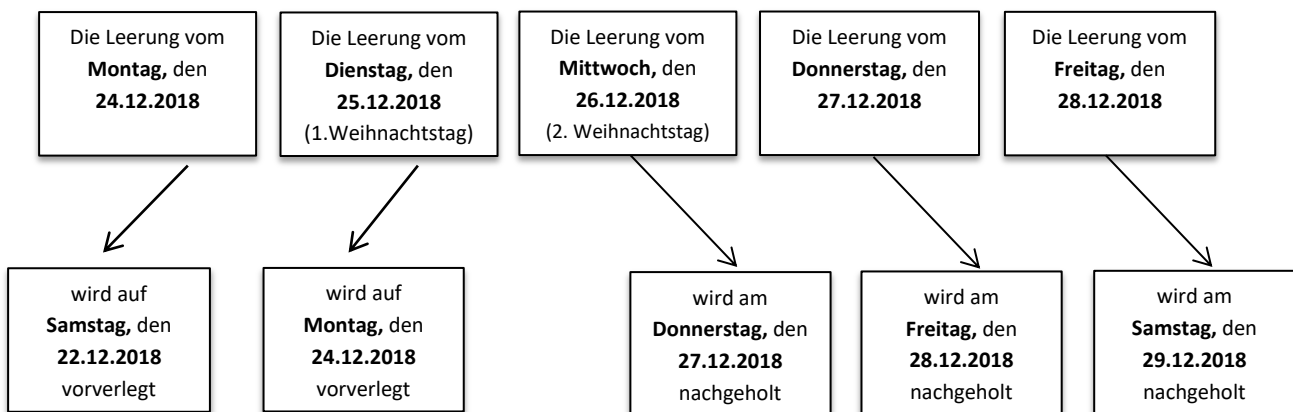

**Gelbe Tonne und Rest-, Bio- sowie Papiermüllabfuhr an Weihnachten
und Neujahr 2018/2019**

In der Weihnachtswoche verschiebt sich die Rest-, Papier- und Biomüllabfuhr wie folgt:

In der Neujahrswoche verschiebt sich die Gelbe Tonne, Rest-, Papier- und Biomüllabfuhr wie folgt:

Den Abfuhrkalender für das Jahr 2019 erhalten Sie online
hier: www.lra-aic-fdb.de/abfallwirtschaft

Bitte die Tonnen ab 6 Uhr bereitstellen!