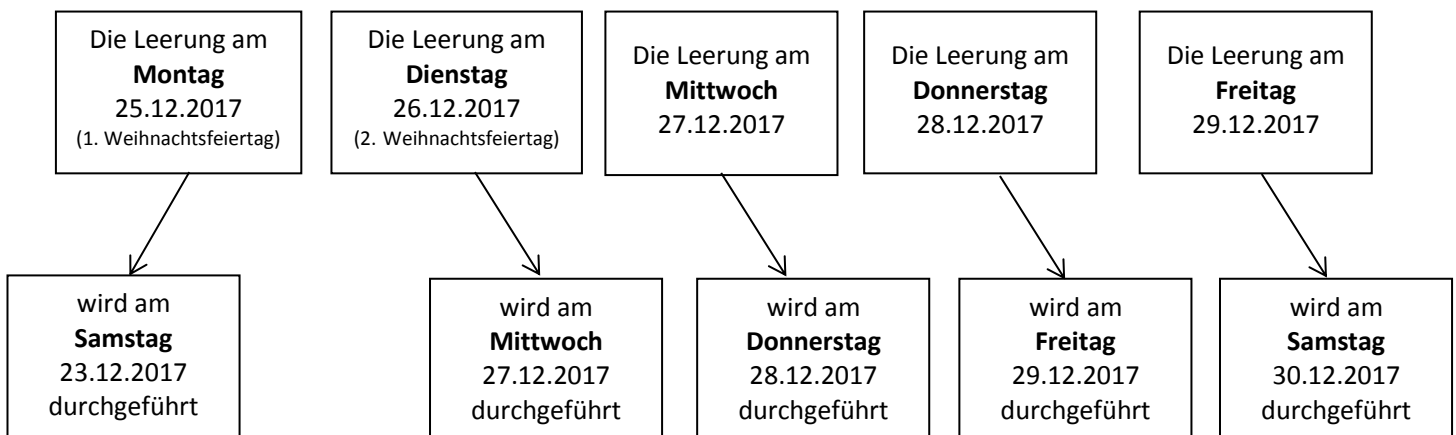

Rest- und Biomüllabfuhr an Weihnachten und Neujahr 2017/2018

In der Weihnachtswoche verschiebt sich die Rest- und Biomüllabfuhr wie folgt:

Im neuen Jahr verschiebt sich die Rest- und Biomüllabfuhr wie folgt:

Bitte stellen Sie Ihre Rest- und Biomülltonnen ab 6 Uhr zur Leerung bereit!