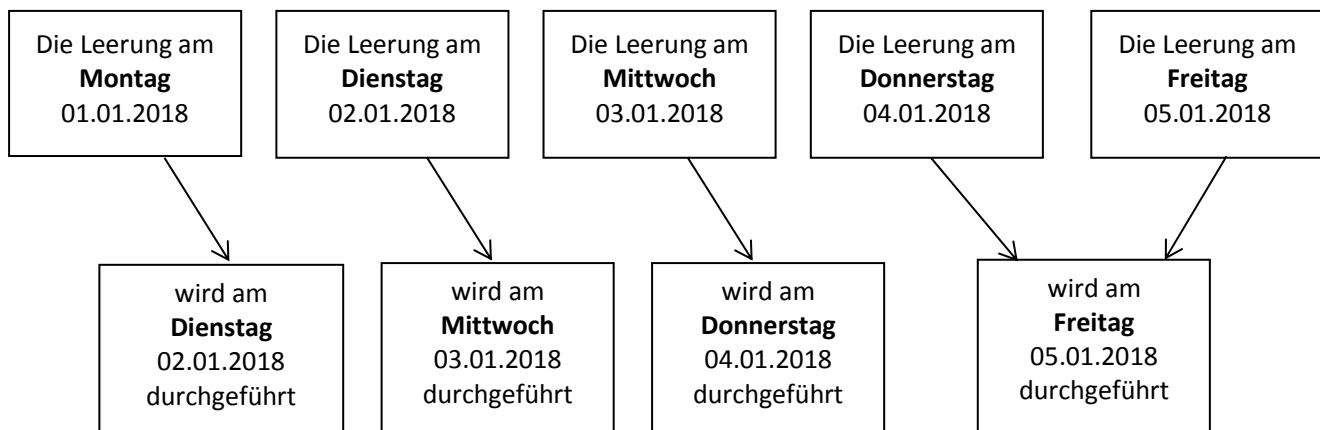

Rest- und Biomüllabfuhr an Weihnachten und Neujahr 2017/2018

In der Weihnachtswoche verschiebt sich die Rest- und Biomüllabfuhr wie folgt:

Im neuen Jahr verschiebt sich die Rest- und Biomüllabfuhr wie folgt:

Bitte stellen Sie Ihre Rest- und Biomülltonnen ab 6 Uhr zur Leerung bereit!